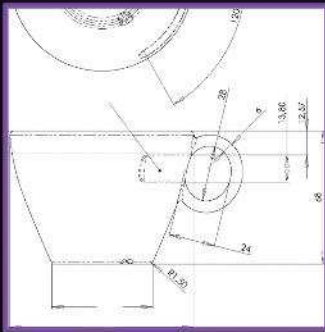

Holst Porzellan

Porzellan/Germany
established since 1955

Design