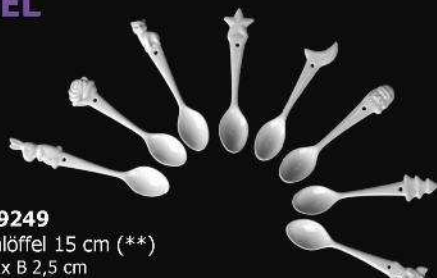

Fachhandelsortierung	€ 7,05	incl. MwSt.	VE	1	Stück
Gastronomiequalität	€ 4,08	zzgl. MwSt.	VE	24	Stück

PSZW 001
Porzellanfigur Zwerg "Schlafmütze"
L 8,5 x B 8,8 x H 11,3 cm

Fachhandelsortierung	€ 7,05	incl. MwSt.	VE	1	Stück
Gastronomiequalität	€ 4,08	zzgl. MwSt.	VE	24	Stück

PSZW 002
Porzellanfigur Zwerg "Taugenichts"
L 6,9 x B 12,3 x H 8,0 cm

Fachhandelsortierung	€ 7,05	incl. MwSt.	VE	1	Stück
Gastronomiequalität	€ 4,08	zzgl. MwSt.	VE	24	Stück

HAUSHALTSHELPER

ACS 010
Porzellan Fingerhut 3,0 cm
D 1,8 x H 3,0 cm

Fachhandelsortierung	€ 0,85	incl. MwSt.	VE	12	Stück
Gastronomiequalität	€ 0,50	zzgl. MwSt.	VE	864	Stück

MOTIVLÖFFEL

ML 59249
Hasenlöffel 15 cm (**)
L 14,6 x B 2,5 cm

Fachhandelsortierung	€ 3,00	incl. MwSt.	VE	24	Stück
Gastronomiequalität	€ 1,74	zzgl. MwSt.	VE	480	Stück