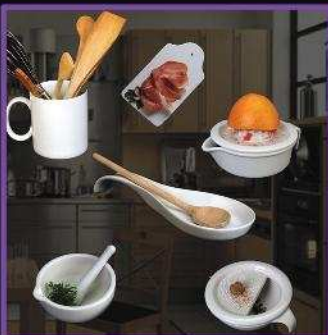

Hoist Porzellan

hoist
Porzellan/Germany

2011
Kollektionsbuch

4

Home &
kitchen
Band 4 von 8

Pricelist
2011
Home &
kitchen
Collection 4 of 8

Liste de prix
2011
Home &
kitchen
Collection 4 de 8

Listino prezzi
2011
Home &
kitchen
Raccolta 4 di 8